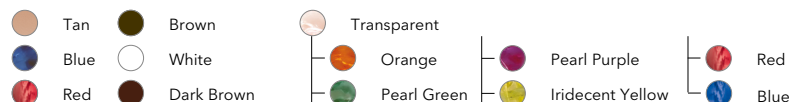

Concha (ITE)
13 batteri

Bluetooth Hvis Bluetooth vælges, kan der IKKE vælges telespole	Telespole Hvis telespole vælges, kan der IKKE vælges Bluetooth	Faceplate Leveres som standard i farven Tan. IIC leveres som standard i farven Dark Brown. Se yderligere farvemuligheder nederst på siden.	Twirphone/iPhone	Programvælger (PB) Hvis Bluetooth er valgt i ITC og ITE, vil der automatisk være programvælger	Volumenkontrol (VC) Hvis Bluetooth er valgt, er der ikke mulighed for VC.	Concha Lock Vælges Concha Lock leveres HA som standard i farven transparent	Canal Grip	Voksfilter Standard Andet:
--	--	--	-------------------------	--	---	---	-------------------	---

Signia Xperience

Silk X	Venstre	Højre	7X	5X	3X				Sort				
Silk X CROS	Venstre	Højre							Sort				

Signia Nx

Signia Inσιο Nx ITE	Venstre	Højre	7Nx	5Nx	3Nx			Tan	✓	Venstre	Højre	Venstre	Højre		
Signia Inσιο Nx ITC	Venstre	Højre	7Nx	5Nx	3Nx			Tan	✓	Venstre	Højre	Venstre	Højre		
Signia Inσιο Nx CIC	Venstre	Højre	7Nx	5Nx	3Nx			Tan	✓	✓*					
Signia Inσιο Nx IIC	Venstre	Højre	7Nx	5Nx	3Nx										
Silk Nx	Venstre	Højre	7Nx	5Nx	3Nx			Sort							
Silk CROS Nx	Venstre	Højre						Sort							

Funktion
(Optioner og batteristørrelse fastholdes. Apparatet kan blive større end angivet)

Audiogram

Tilbehør

StreamLine Mic (varenr. 1094 5010)

StreamLine TV (Varenr. 1094 4539)

miniPocket (Varenr. 1093 9860)

Click Sleeve

- inoX

Lukket	Vented
XS	XS
S	S
M	M
L	L

Lukket
 Åben

Farve på skal**

Farve på faceplate

** Hvis intet anføres, leveres standard Tan - undtaget IIC, der som standard leveres i White