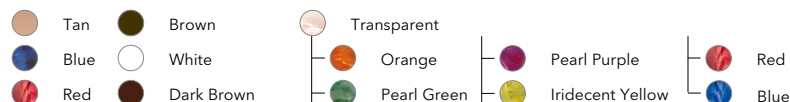

Rexton M-Core

Rexton M-Core iX-CIC	Venstre	Højre	80	60			Sort	Mocha				
Rexton M-Core CROS iX-CIC	Venstre	Højre	80	60			Sort	Mocha				

Signia Nx / Rexton 8C MyCore

Signia Insio Nx ITE	Venstre	Højre	7Nx	5Nx	3Nx		Tan	✓	Venstre	Højre	Venstre	Højre		
Signia Insio Nx ITC	Venstre	Højre	7Nx	5Nx	3Nx		Tan	✓	Venstre	Højre	Venstre	Højre		
Signia Insio Nx CIC	Venstre	Højre	7Nx	5Nx	3Nx		Tan	✓	√*					
Rexton Sterling 8C MyCore ITE	Venstre	Højre	80	60			Tan	✓	Venstre	Højre	Venstre	Højre		
Rexton Sterling 8C MyCore ITC	Venstre	Højre	80	60			Tan	✓	Venstre	Højre	Venstre	Højre		
Rexton Sterling 8C MyCore CIC	Venstre	Højre	80	60			Tan	✓	√*					
Rexton inoX 8C MyCore	Venstre	Højre	80				Sort	Mocha						
Rexton CROS inoX 8C MyCore	Venstre	Højre					Sort	Mocha						

Signia primax / Rexton 6C TruCore

*Ønskes der ikke programvælger i CIC, fravælges dette i Connexx.

Signia Insio primax ITE	Venstre	Højre	7px	5px	3px		Tan	✓	Venstre	Højre	Venstre	Højre		
Signia Insio primax ITC	Venstre	Højre	7px	5px	3px		Tan	✓	Venstre	Højre	Venstre	Højre		
Signia Insio primax CIC	Venstre	Højre	7px	5px	3px		Tan	✓	√*					
Signia Insio primax IIC	Venstre	Højre	7px	5px	3px		Dark Brown							
Rexton Sterling 6C TruCore ITE	Venstre	Højre	60	40			Tan	✓	Venstre	Højre	Venstre	Højre		
Rexton Sterling 6C TruCore ITC	Venstre	Højre	60	40			Tan	✓	Venstre	Højre	Venstre	Højre		
Rexton Sterling 6C TruCore CIC	Venstre	Højre	60	40			Tan	✓	√*					
Rexton Sterling 6C TruCore IIC	Venstre	Højre	60	40			Dark Brown							

Audiogram

Farve på skal**

Farve på faceplate

** Hvis intet anføres, leveres standard Tan - undtaget IIC, der som standard leveres i White

Click Sleeve

- inoX

Lukket	Vented
XS	XS
S	S
M	M
L	L