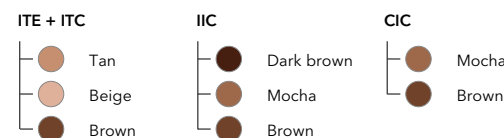

Rexton M-Core

Rexton M-Core iX-CIC	Venstre	Højre	80	60			Sort	Mocha				
Rexton M-Core CROS iX-CIC	Venstre	Højre	80	60			Sort	Mocha				

Signia Nx / Rexton 8C MyCore

Signia Insio Nx ITE	Venstre	Højre	7Nx	5Nx	3Nx		Tan	✓	Venstre	Højre	Venstre	Højre		
Signia Insio Nx ITC	Venstre	Højre	7Nx	5Nx	3Nx		Tan	✓	Venstre	Højre	Venstre	Højre		
Signia Insio Nx CIC	Venstre	Højre	7Nx	5Nx	3Nx		Tan	✓	√*					
Rexton Sterling 8C MyCore ITE	Venstre	Højre	80	60			Tan	✓	Venstre	Højre	Venstre	Højre		
Rexton Sterling 8C MyCore ITC	Venstre	Højre	80	60			Tan	✓	Venstre	Højre	Venstre	Højre		
Rexton Sterling 8C MyCore CIC	Venstre	Højre	80	60			Tan	✓	√*					
Rexton inoX 8C MyCore	Venstre	Højre	80				Sort	Mocha						
Rexton CROS inoX 8C MyCore	Venstre	Højre					Sort	Mocha						

Signia primax / Rexton 6C TruCore

*Ønskes der ikke programvælger i CIC, fravælges dette i Connexx.

Signia Insio primax ITE	Venstre	Højre	7px	5px	3px		Tan	✓	Venstre	Højre	Venstre	Højre		
Signia Insio primax ITC	Venstre	Højre	7px	5px	3px		Tan	✓	Venstre	Højre	Venstre	Højre		
Signia Insio primax CIC	Venstre	Højre	7px	5px	3px		Tan	✓	√*					
Signia Insio primax IIC	Venstre	Højre	7px	5px	3px		Dark Brown							
Rexton Sterling 6C TruCore ITE	Venstre	Højre	60	40			Tan	✓	Venstre	Højre	Venstre	Højre		
Rexton Sterling 6C TruCore ITC	Venstre	Højre	60	40			Tan	✓	Venstre	Højre	Venstre	Højre		
Rexton Sterling 6C TruCore CIC	Venstre	Højre	60	40			Tan	✓	√*					
Rexton Sterling 6C TruCore IIC	Venstre	Højre	60	40			Dark Brown							

Audiogram

Farve på skal**

Farve på faceplate

** Hvis intet anføres, leveres standard Tan - undtaget IIC, der som standard leveres i White

Click Sleeve

- inoX

Lukket	Vented
XS	XS
S	S
M	M
L	L