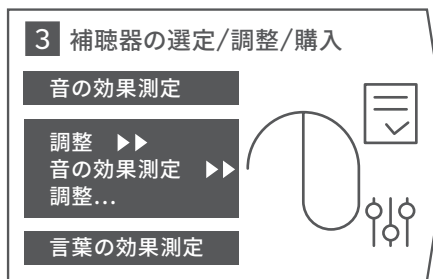

音で周囲の状況を把握し、危険を未然に防ぐのを助けてくれる

● 音で脳に良い 刺激を与える

聴覚刺激を増やすことで、「楽しい」「うれしい」などの情動を引き起こし脳機能を活性化できるといわれている

補聴器購入の流れ

聞こえの状態や悩み、生活スタイルを確認

聴力のレベルを測定

聴力測定の数値を元に、一人ひとりの聴力や希望に合うように補聴器を調整

購入後も定期的に補聴器の調整や点検を行う

両耳装用のすすめ

●音の方向がわかりやすい

●騒音下での聞きとりが良い

●疲れにくいから長く使える

使いこなすにはトレーニングと調整が重要

補聴器で再び聞こえ出した音に脳が慣れるまでには時間がかかる

最初の数ヶ月間[※]は聞こえ方が変化

毎日つけてトレーニングすることが大事