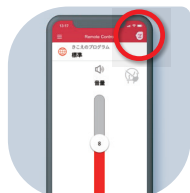

360°の声をクリアに捉えながら雑音は自動でしっかり抑える

会議

食事

動いている時^{※3}

動いている時も、今まで難しかった隣同士の会話や車の通る音がよりはっきりわかるように自動調整

散歩

ジョギング

シグニア アシスタント Signia Assistant^{※4} でいつでも聞こえをAIサポート