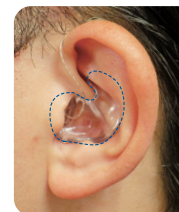

RIC型・耳かけ型用イヤモールド

イヤモールド

一人ひとりの耳の形に合わせて作るオーダーメイドの耳せん

- 聞こえに適した音質に調整が可能
- 音漏れによるハウリング(ピーピー音)を防ぐ
- 補聴器の脱落を防止し、安定した装着が可能

装着イメージ

クリック／カナル

COOL

スタンダード