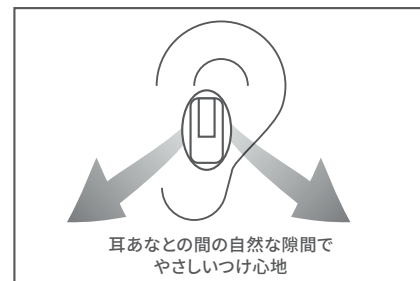

マスクと相性抜群 シグニアの耳あな補聴器

新登場! 既製耳あな型補聴器

シルク
Silk X

軽 中
~70dB

カラー

フェイスプレートカラー:ブラックのみ

左:スケルトンブルー

右:スケルトンレッド

特徴

- ●シグニア最新技術Signia Xperience搭載、
  超広角センサーで360°の音を自動でよりクリアによりリアルに
- ●Signia Xperienceシリーズの中で一番小型。より自然な見た目を実現
- ●左右色違いで識別しやすく、つけ方も簡単
- ●どんな耳でもフィットしやすい4サイズの耳せんから選べる、
  軟らかい素材と楕円形の耳せんはつけ心地が良い
- ●Signia app対応、スマートフォンが補聴器のリモコンに。
  マスク越しの会話が聞きやすいマスクモードも利用可能*

*詳しくは35ページをご確認ください

クラス	保証	チャンネル	機能	両耳価格	片耳価格
シルク Silk X	7X 3年 音質保証 2年 聴覚保証	48ch ■■■■	 (超広角のみ) Signia app	¥1,020,000	¥510,000
	5X 3年 音質保証 2年 聴覚保証	32ch ■■■■		¥720,000	¥360,000
	3X 2年 音質保証 1年 聴覚保証	24ch ■■■■		¥500,000	¥250,000
	2X 2年 音質保証	16ch ■■■■	 (超広角のみ) Signia app	¥400,000	¥200,000
	1X 2年 音質保証	16ch ■■■■		¥300,000	¥150,000

〈販売名〉補聴器 Silk X