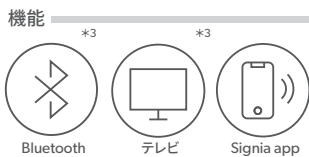

TRT 詳しくはページ右をご覧ください。
※2Nxのみ搭載