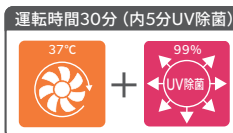

Signia Nx

その他補聴器
ラインナップ

アプリ、
アクセサリなど

性能一覧、
カラーバリエーション

ケアソリューション 補聴器は、毎日身につける体の一部だから、お手入れもしっかりと

UV除菌・乾燥機

パーフェクトドライ ラックス

希望小売価格: ¥9,900(税込)

特殊製法の四角形状UVランプが
全方向から紫外線を照射し、
補聴器をしっかりと除菌。
ヒーター採用、30分間温風で
急速乾燥
本体サイズ: W93×H48×D76mm

ドライキャップ UV2

希望小売価格: ¥8,800(税込)

充電式補聴器ユーザーにおすすめ!

対流エアフロー採用でしっかりと乾燥。
充電器ごとに入れて充電しながら乾燥・
除菌ができる。
様々なUV除菌可能な小物にも使える
特大サイズ
本体サイズ: W127×H115×D127mm