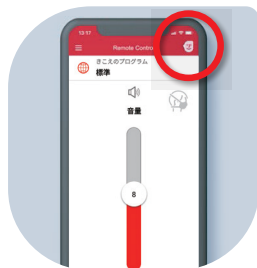

対応:Intuis3 M

本体と同時購入 ¥600(非課税)
本体購入後の取付* ¥6,600(非課税)

*修理として補聴器をお預かりして加工します

アプリ・リモコン

スマートフォン用アプリ シグニア アプリ Signia app

- 手元のスマートフォンで補聴器を操作できるから、気づかれない
- 様々な機能が1つのアプリに
- 無料でダウンロード・使用可能

音量の調節
気づかれずに
音量を調節可能

マスクモード
マスクでも聞きやすく
(Signia Xperienceのみ)

補聴器の状態の確認
電池の残量などが
確認できるから、安心

お使いの補聴器の機種、装用の条件などにより、使える機能が変わります。アプリの機能、画面デザインは予告なく変更されることがあります。新しい機能が追加されることがありますので、アプリを定期的にアップデートしてください

アプリのインストール方法

- ① お使いのスマートフォンでApp Store/Playストアを開く
- ② 検索窓に「シグニア」(または「signia»)と入力
- ③ アプリをインストール

必要なOSバージョンやスマートフォンの要件は各ストアのアプリインストールページの説明をご確認ください

補聴器使用支援AIシステム シグニア アシスタント Signia Assistant

Signia appに入っている、人工知能搭載のSignia Assistantは、あなたが補聴器の設定を調節したいと思ったとき、すぐにあなたをサポート。Signia appはまるで補聴器を使うための、ポケットの中の小さな助手のよう。だから、いつでもどこでもあなたは輝ける。