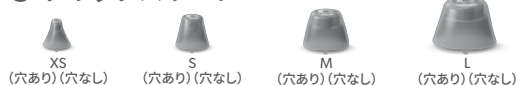

ご購入後のカラー変更が¥9,000(非課税)が可能です

アクセサリ・補修パーツ

RIC型/耳かけ型用

RIC型/耳かけ型はレシーバーやイヤフック、チップ・ドーム(耳せん)などにより、適応聴力が変更できます

● ミニレシーバー用クリックドーム 対応:RIC型

¥2,200(税込)
同サイズ6個入り

● クリックスリーブ 対応:RIC型、Silk X

¥2,200(税込)
同サイズ6個入り

● Lifeチップ 対応:耳かけ型(Thinチューブ/Lifeチューブ)

¥2,200(税込)
同サイズ10個入り

● イヤチップ3.0 対応:Motion Charge&Go X/P X, Thinチューブ3.0使用時

¥2,200(税込)
同サイズ6個入り

● スリーブ3.0 対応:Motion Charge&Go X/P X, Thinチューブ3.0使用時

近日発売予定

耳あな型用

● クイックガード