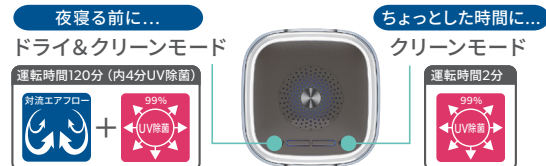

希望小売価格: ¥8,800(税込)

充電式補聴器ユーザーにおすすめ!

対流エアフロー採用でしっかりと乾燥。
充電器ごとに入れて充電しながら乾燥・
除菌ができる。
様々なUV除菌可能な小物にも使える
特大サイズ
本体サイズ: W127×H115×D127mm

2種類の運転モードから選択可能

その他のお手入れ用品

補聴器乾燥カップ シリカゲル入

しっかり乾燥!
乾燥用の密閉式カップ
(大サイズ乾燥剤 1個付)

1個入り
希望小売価格: ¥990(税込)

詰め替え用 乾燥シリカゲル

補聴器用大サイズ乾燥剤(個包装)。
補聴器乾燥カップ(別売)に入れて
使用

2個入り
希望小売価格: ¥1,100(税込)