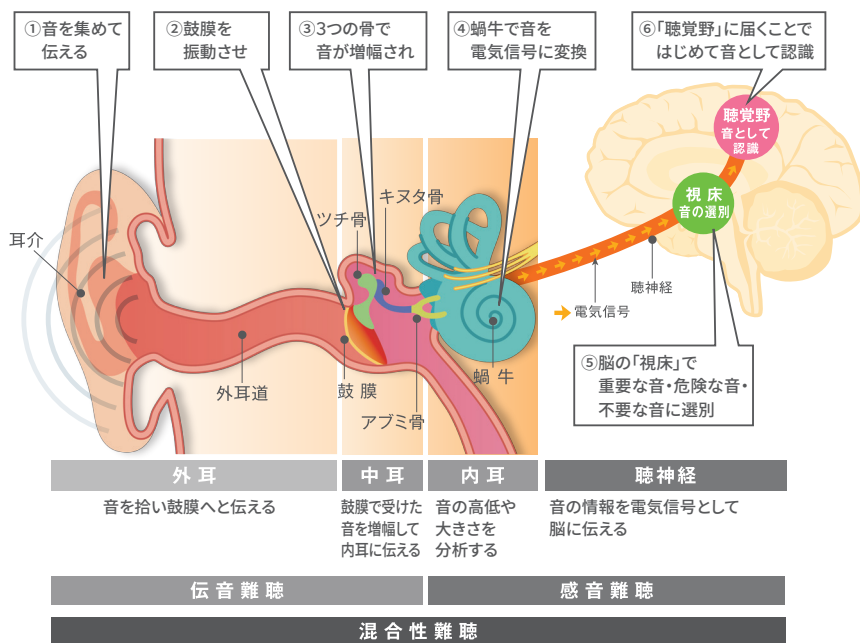

RIC型・耳かけ型カラーバリエーション	40
RIC型・耳かけ型性能一覧	41
耳あな型性能一覧・オプション	43
機能比較表	45
おすすめラインナップ性能表	47
安心保証とスマートリペアプラン	48

聞こえのこと 難聴のこと

聞こえのチェック

● こんなことはありませんか？

- 自動車の中での話が、よく聞き取れない
- 人の話し声が小さいように感じる
- 周りの人から、テレビの音が大きいと言われる
- 携帯電話の呼び出し音に気付かないことがある
- 人と会話をするのが面倒に感じる

● こんな聞き間違いありませんか？

- しちじ(7時) → いちじ(1時)
- しろい(白い) → ひろい(広い)
- たかな(高菜) → さかな(魚)

該当する場合は
聴力が低下しているかもしれません

耳の構造と役割

難聴の種類	解説	
伝音難聴	中耳炎や鼓膜の損傷・病気などが原因で、音が伝わりにくくなることによる難聴	医学的に治療できるケースも。難聴が残る場合は補聴器を使う事もある
感音難聴	加齢や病気、長時間騒音下にいることなどが原因の難聴	医学的治療では治らず、補聴器を使うケースも。難聴レベルや周りの状況によっては、補聴器を装着しても聞き取りが困難なケースもある
混合性難聴	伝音難聴と感音難聴の両方が同時に起こる難聴	

加齢による聴力低下

- 難聴は年を重ねるにつれ、誰にでも起こりうるもの
- 聴力の低下は30代からすでに始まっている
- 難聴が進むと高い音から聞きづらくなり、聞こえる音が減っていく
- 加齢性難聴は自分では気づきにくい

● 聞こえの目安

軽度	中等度	高度	重度
25dBHL~40dBHL	40dBHL~70dBHL	70dBHL~90dBHL	90dBHL以上
<ul style="list-style-type: none"> ・小さな声やささやき声が聞き取りにくい ・テレビの音が大いと言われる 	<ul style="list-style-type: none"> ・普通の会話が聞きづらい ・自動車がそばに来て初めて気づく 	<ul style="list-style-type: none"> ・大きな声でも聞きづらい ・大きな声でも聞き間違いが多い 	<ul style="list-style-type: none"> ・耳元での大きな声も聞きづらい