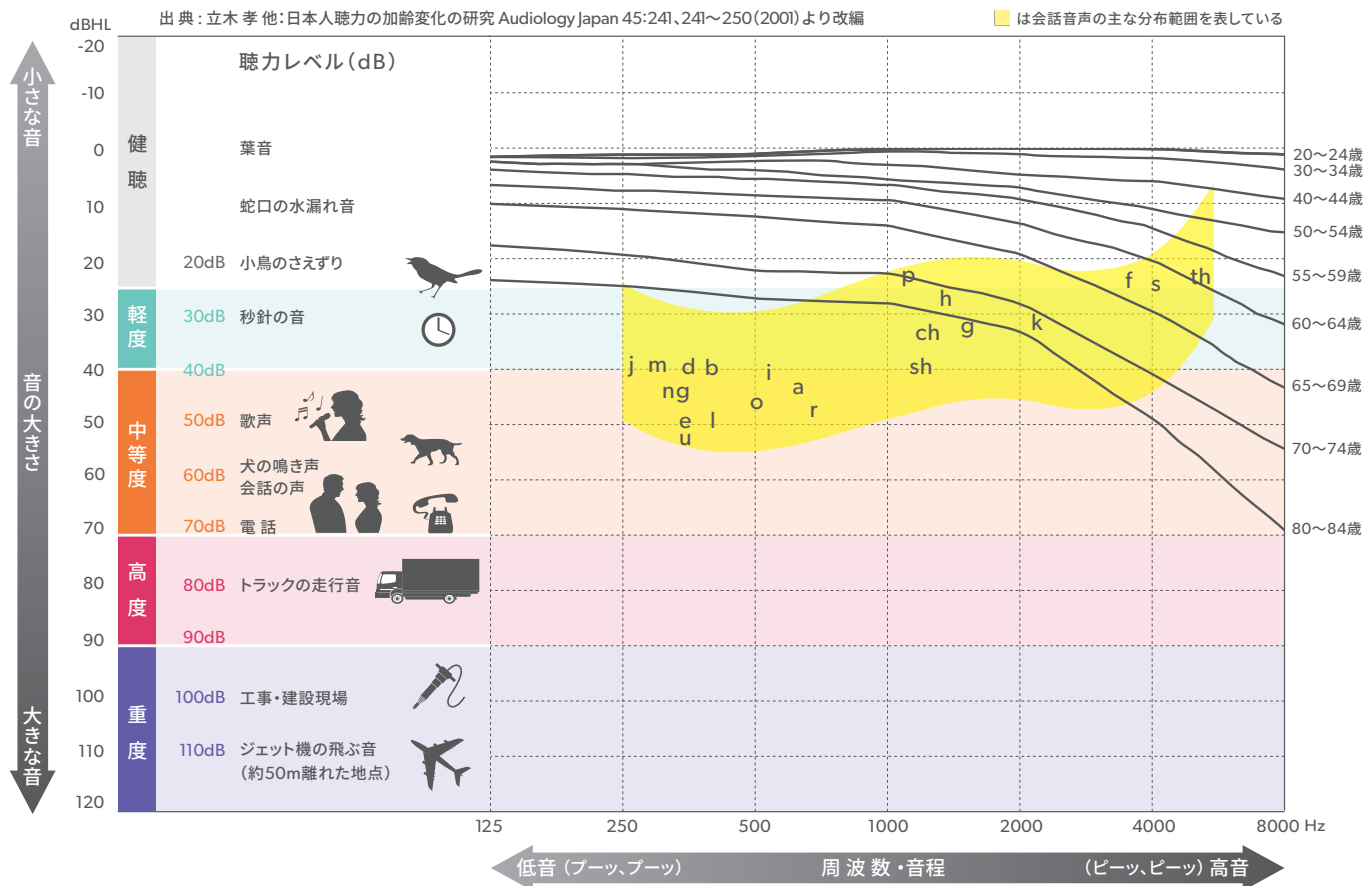

● こんな聞き間違いありませんか？

- しちじ(7時) → いちじ(1時)
- しろい(白い) → ひろい(広い)
- たかな(高菜) → さかな(魚)

該当する場合は
聴力が低下しているかもしれません

耳の構造と役割

難聴の種類	解説	
伝音難聴	中耳炎や鼓膜の損傷・病気などが原因で、音が伝わりにくくなることによる難聴	医学的に治療できるケースも。難聴が残る場合は補聴器を使う事もある
感音難聴	加齢や病気、長時間騒音下にいることなどが原因の難聴	医学的治療では治らず、補聴器を使うケースも。難聴レベルや周りの状況によっては、補聴器を装着しても聞き取りが困難なケースもある
混合性難聴	伝音難聴と感音難聴の両方が同時に起こる難聴	

加齢による聴力低下

- 難聴は年を重ねるにつれ、誰にでも起こりうるもの
- 聴力の低下は30代からすでに始まっている
- 難聴が進むと高い音から聞きづらくなり、聞こえる音が減っていく
- 加齢性難聴は自分では気づきにくい

● 聞こえの目安

軽度	中等度	高度	重度
25dBHL~40dBHL	40dBHL~70dBHL	70dBHL~90dBHL	90dBHL以上
<ul style="list-style-type: none"> ・小さな声やささやき声が聞き取りにくい ・テレビの音が大いと言われる 	<ul style="list-style-type: none"> ・普通の会話が聞きづらい ・自動車がそばに来て初めて気づく 	<ul style="list-style-type: none"> ・大きな声でも聞きづらい ・大きな声でも聞き間違いが多い 	<ul style="list-style-type: none"> ・耳元での大きな声も聞きづらい