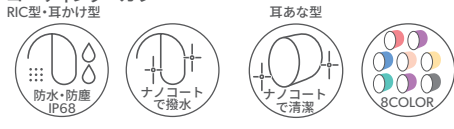

コーティング・カラー