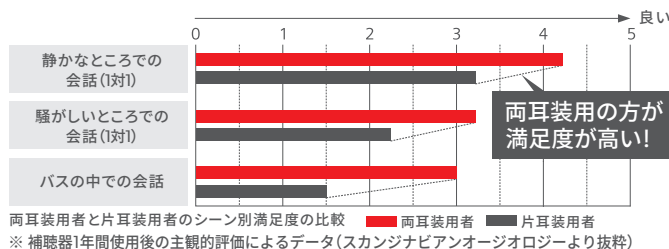

- 両耳装用は満足度が高いという研究結果があります