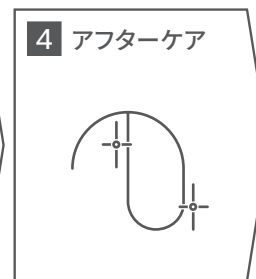

音で周囲の状況を把握し、危険を未然に防ぐのを助けてくれる

● 音で脳に良い 刺激を与える

聴覚刺激を増やすことで、「楽しい」「うれしい」などの情動を引き起こし脳機能を活性化できるといわれている

補聴器購入の流れ

聞こえの状態や悩み、生活スタイルを確認

聴力のレベルを測定

聴力測定の数値を元に、一人ひとりの聴力や希望に合うように補聴器を調整

購入後も定期的に補聴器の調整や点検を行う