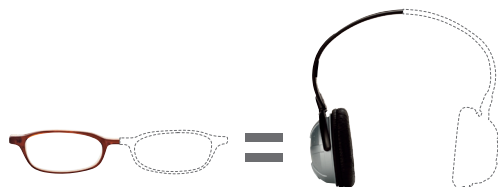

両耳装用のすすめ

- 片目だけで見ると疲れやすいもの。片耳だけの補聴器も同様です