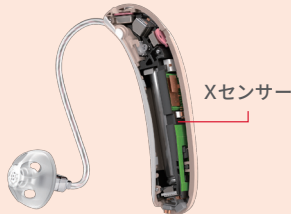

おすすめラインナップ性能表

シグニア エクスぺリエンス
Signia Xperience

シグニア エヌエックス
Signia Nx

シグニア エクスぺリエンス
Xセンサーは Signia Xperience ならではの機能です。

	安心保証	会話	テレビ・スマホ	屋内	屋外	グループ活動・買い物	おしゃべり	固定電話	騒がしい場所での会話	居酒屋・レストラン	職場・車イス	車・電車	ロビー・ホール	超高音質
	✓	✓	✓	✓	✓	✓	✓	✓	✓	✓	✓	✓	✓	✓
	もしもの時も安心	きめ細かい聞こえ	無線で直接補聴器へ	衝撃音を抑制	風雑音を抑制	環境と動きを認識していつでもどこでも最適な音を届ける	自声のこもりを解消	固定電話を両耳で聞ける	前方の相手の声にフォーカス	後方の雑音を抑える	前後の声の方向にフォーカス	声の方向にフォーカス	響く音をしっかりと抑える	12kHz帯域まで対応し超高音質実現
	*7 保証	*10 チャンネル	*1 Bluetooth	突発音抑制	風雑音抑制	Xセンサー (環境・動き認識) 超広角センサー モーションセンサー*8	*2*8 OVP 両耳	*3 ツインフォン 両耳	*4*8 ビーム指向性 両耳	*5*9 パワーエンハンス	*6*8 スピーチフォーカス	*4*8 スピーチフォーカス360° 両耳	反響音抑制	*11 12kHz帯域対応
7 プレミアム	3年 修理保証 2年 初失保証	48ch	○	○	○	○	○	○	○	○	○	○	○	○
5 アドバンス	3年 修理保証 2年 初失保証	32ch	○	○	○	○	○	○	○	○	○	○	○	○
3 スタンダード	2年 修理保証 1年 初失保証 3Xのみ対応	24ch	○	○	○	○	○	○	○	○	○	○	○	○
2 ベーシック	2年 修理保証	16ch	○	○	○	○	○	○	○	○	○	○	○	○
1 バリュー	2年 修理保証	16ch	○	-	-	○	-	-	-	-	-	-	-	-

*1 Bluetooth搭載機種のみ対応。TV視聴には別途StreamLine TVが必要。アンドロイドスマートフォンには別途StreamLine Micが必要

*2 Pure 10、耳あな型を除く *3 Pure 10を除く。 *4 Pure 10を除く。耳あな型はITC TWIN、ITE TWINに対応

*5 耳あな型はITC TWIN、ITE TWINに対応。Silk X、IIC、CIC、COOL、ITC (7Nx、5Nx)は両耳装着で対応 *6 シングルマイクには非搭載

*7 詳しくは48ページに記載 *8 Silk X非対応 *9 Silk Xは両耳装着で対応 *10 Motion Charge&Go SP Xの7クラスは34ch *11 Motion Charge&Go SP Xの7クラスは非対応

Xセンサー

Signia Xperienceは
世界初、Xセンサー搭載。

どこにいても、何をしても、最適な音をあなたに。

Signia Xperience