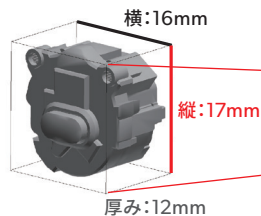

## 汗水に安心

- 高い防水性と防塵性
  - 国際保護等級最高位のIP68
- ※完全防水ではありません

### 内部部品ユニット:

高速演算やワイヤレス充電を司る、補聴器内部で大きな容積を占めるパーツです。内部部品ユニットが耳のくぼみに収まるかを確認することにより、製作するシェル形状の目安となります。

実寸大