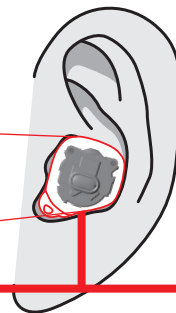

## 汗水に安心

- 高い防水性と防塵性
  - 国際保護等級最高位のIP68
- ※完全防水ではありません

## シェル形状選択の目安

### 内部部品ユニット:

高速演算やワイヤレス充電を司る、補聴器内部で大きな容積を占めるパーツです。内部部品ユニットが耳のくぼみに収まるかを確認することにより、製作するシェル形状の目安となります。

実寸大