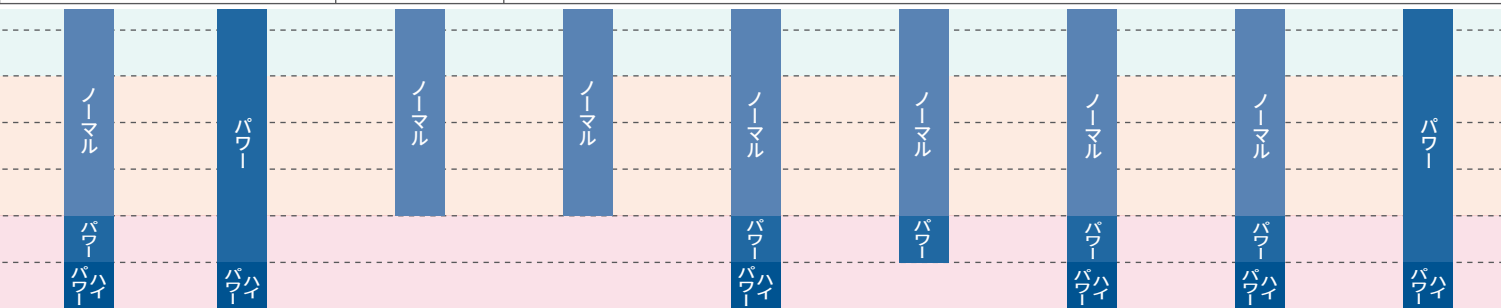

作り方による分類

耳あな型

- 小型器種はより小さく、目立ちにくい
- 耳あなに挿れるので外れにくく、汗に強い
- マスクやメガネ、帽子の邪魔にならない

ワイヤレス充電ITC フルスペックのワイヤレス充電式耳あな型	ワイヤレス充電ITE 	Silk・IIC・CIC 目立たない	COOL ワンタッチで 着け心地快適	ITC 定番サイズ	ITC TWIN Bluetooth搭載 選択可能	ITE 高度難聴対応

充電

電池

オーダーメイド	既製品	オーダーメイド
Signia AX	Signia Xperience	Signia Nx

NEW Insio Charge&Go AX ワイヤレス充電ITC ワイヤレス充電ITE	Insio NX Silk X IIC CIC	COOL ITC ITC TWIN ITE TWIN

平均聴力+10dB程度の余裕がある形状をお選びください
※個人差があるため当てはまらない場合があります

補聴器を選ぶ前に

Signia AX

Signia Xperience

Signia Nx

その他補聴器
ラインナップ

アプリ・
アクセサリなど

性能一覧・
カラーバリエーション