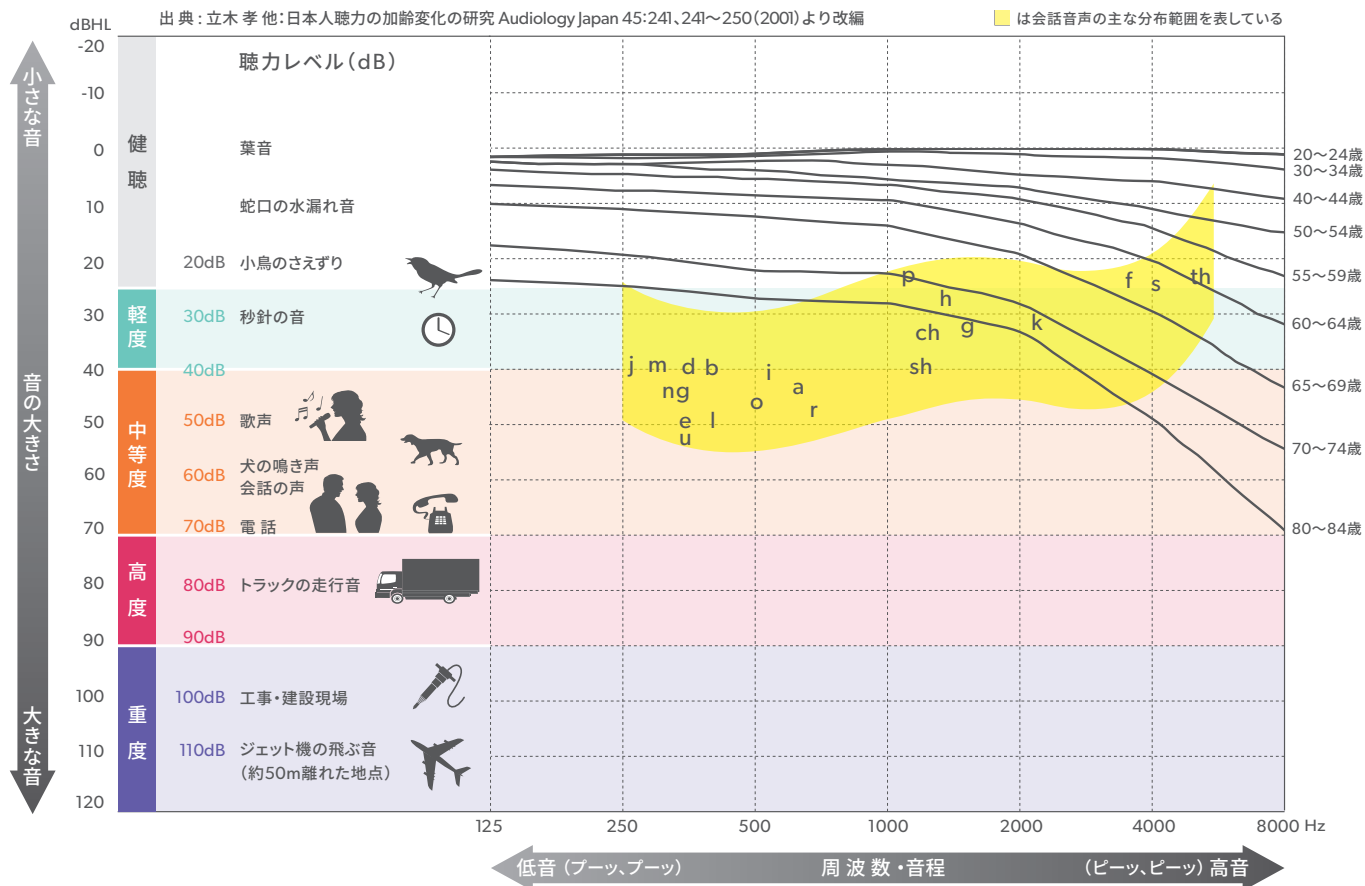

## 耳の構造と役割

難聴の種類	解説	
伝音難聴	中耳炎や鼓膜の損傷・病気などが原因で、音が伝わりにくくなることによる難聴。	医学的に治療できるケースも。難聴が残る場合は補聴器を使う事もある。
感音難聴	加齢や病気、長時間騒音下にいることなどが原因の難聴。	医学的治療では治らず、補聴器を使うケースも。難聴レベルや周りの状況によっては、補聴器を装着しても聞き取りが困難なケースもある。
混合性難聴	伝音難聴と感音難聴の両方が同時に起こる難聴。	

# 加齢による聴力低下

- 難聴は年を重ねるにつれ、誰にでも起こりうるもの。
- 聴力の低下は30代からすでに始まっている。
- 難聴が進むと高い音から聞きづらくなり、聞こえる音が減っていく。
- 加齢性難聴は自分では気付きにくい。