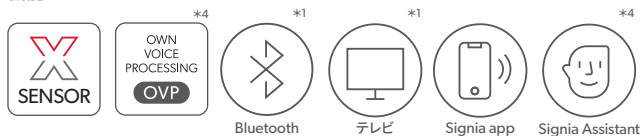

機能

TRT 詳しくは40ページをご覧ください

コーティング
RIC型・耳かけ型

安心保証

電池式 RIC 型

※カラーは51ページ
をご覧ください