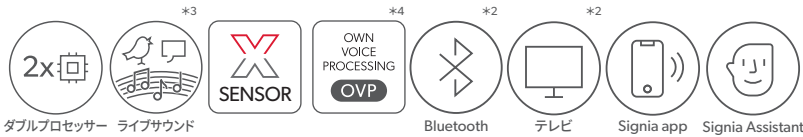

機能

コーティング
RIC型・耳かけ型

耳あな型

安心保証*1