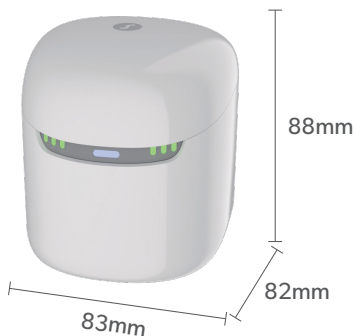

Pure Charge&Go AX用
ドライ&クリーン充電器