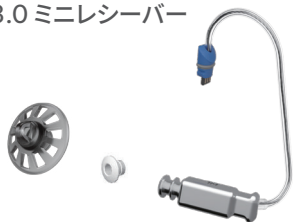

3.0 ミニレシーバー

¥11,000 (税込) 1本

※3.0ミニレシーバーの長さ寸法は従来の2.0と異なります。
注文時は「アクセサリ・補修パーツカタログ」の測り方・
注意点をご確認ください