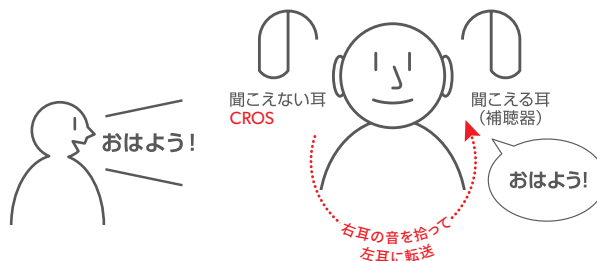

### CROS / BiCROS システムの仕組み

CROS/BiCROSシステムは一側性難聴の方をサポート。

聞き取りができない耳にCROSを装着すると、聞こえる耳に装着した補聴器で左右両側の音を聞くことが可能。

CROS送信器なし

CROS送信器あり

Signia AX

防水・防塵  
IP68

選べる  
充電器