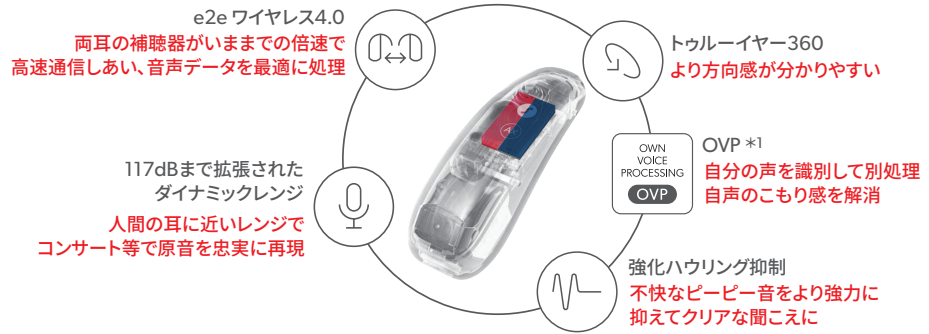

「ライブサウンド」で、まるで生音

シグニア音声技術の集大成!様々な革新的な技術がさらに進化して、これまでにない聴覚体験を実現。
まるで生音のような、人間の耳に近い明瞭で自然な聞こえをあなたに。