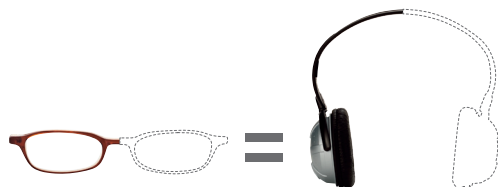

両耳装用のすすめ

- 片目だけで見ると疲れやすいもの。片耳だけの補聴器も同様です。