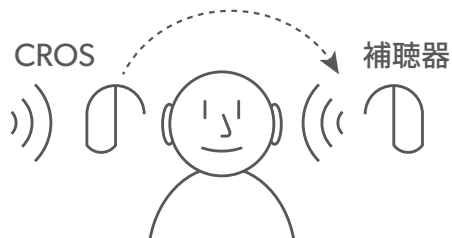

CROS

片耳がほぼ健聴の場合

補聴器からはCROS送信器から転送された音が聞こえ、同時に耳せんを通して外界の音も聞こえる。