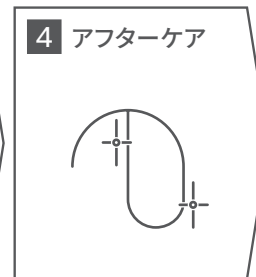

## 補聴器購入の流れ

聞こえの状態や悩み、生活スタイルを確認

聴力のレベルを測定

聴力測定の結果を元に、一人ひとりの聴力や希望に合うように補聴器を調整

購入後も定期的に補聴器の調整や点検を行う