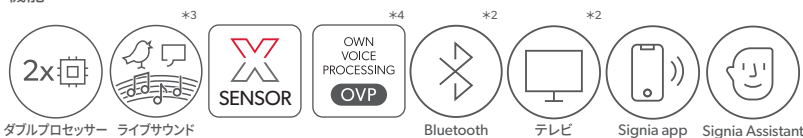

機能

ダブルプロセッサ ライブサウンド

SENSOR

OWN VOICE PROCESSING
OVP

Bluetooth

テレビ

Signia app

Signia Assistant

コーティング
RIC型・耳かけ型

防水・防塵
IP68

ナノコート
で撥水

耳あな型

防水・防塵
IP68

安心保証*1

3年
修理保証

スマートリペア
プラン
保証期間以降も安心

2年
紛失保証

TRT 詳しくは40ページをご覧ください

充電式 RIC 型 ※カラーは51ページをご覧ください

充電式 耳あな型 ※カラーは55ページをご覧ください

選べる充電器