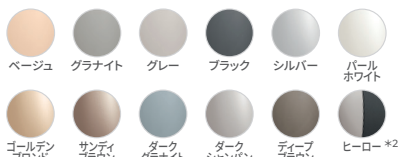

# RIC型・耳かけ型 カラーバリエーション

※ボタン等のカラーや形状は機種により異なります