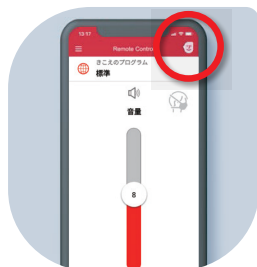

スマートフォンでSignia appを開き、右上にある顔のアイコンをタップするだけで起動。