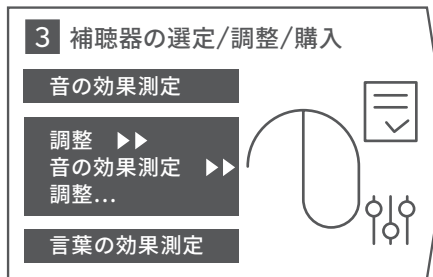

## 補聴器購入の流れ

聞こえの状態や悩み、生活スタイルを確認

聴力のレベルを測定

聴力測定の結果を元に、一人ひとりの聴力や希望に合うように補聴器を調整

購入後も定期的に補聴器の調整や点検を行う