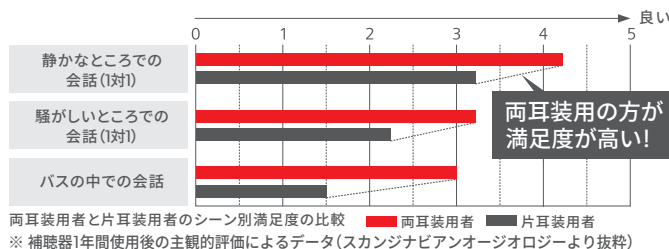

## 両耳装用のすすめ

- 片目だけで見ると疲れやすいもの。片耳だけの補聴器も同様です。

- 両耳装用は満足度が高いという研究結果があります。