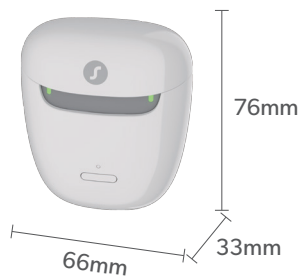

充電器のサイズ

Pure Charge&Go AX用
ポータブル充電ケース