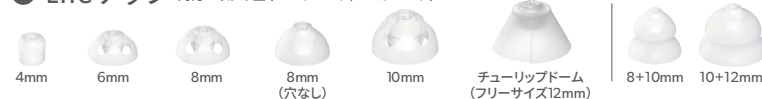

### ● Lifeチップ 対応: 耳かけ型 (Thinチューブ/Lifeチューブ)

¥2,200 (税込)  
同サイズ10個入り