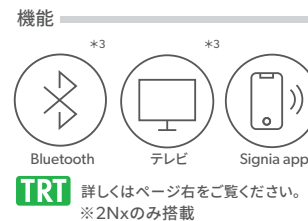

リモコン

周辺機器 ※Bluetooth非搭載機種は非対応

スマートフォン対応アプリ

ミニポケット  
miniPocket  
¥19,800 (税込)

ストリームラインTV  
StreamLine TV  
¥30,800 (税込)

ストリームラインマイク  
StreamLine Mic  
¥55,000 (税込)

● Signia app (シグニア アプリ)

インストールは  
こちら  
詳しくは  
45ページを  
ご覧ください

RIC型・耳かけ型 (販売名) 補聴器 N xシリーズ 耳あな型 (販売名) 補聴器 N xシリーズ カスタム

※補聴器は非課税です

補聴器を選ぶ前に

Signia AX

Signia Xperience

Signia Nx

その他補聴器  
ラインナップ

アプリ！  
アクセサリなど

カラーバリエーション

性能一覽

**充電式** ※カラーは52ページをご覧ください

2022年6月販売終了予定  
スタイリッシュ充電式  
スタイレット エssenシャル  
Styiletto Essential

充電

充電式RIC型  
ピュア チャージ&ゴー  
Pure Charge&Go Nx

充電

充電式耳かけ型  
モーション チャージ&ゴー  
Motion Charge&Go Nx