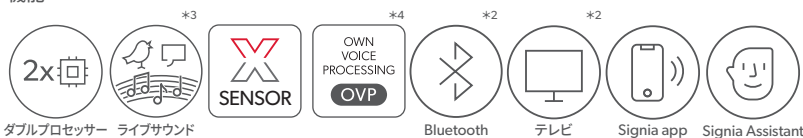

機能

ダブルプロセッサー ライブサウンド

SENSOR

OWN VOICE PROCESSING
OVP

Bluetooth

テレビ

Signia app

Signia Assistant

コーティング
RIC型・耳かけ型

防水・防塵
IP68

ナノコート
で撥水

耳あな型

防水・防塵
IP68

安心保証*1

3年
修理保証

スマートリペア
プラン
保証期間以降も安心

2年
紛失保証

TRT 詳しくは40ページをご覧ください

充電式 RIC 型 ※カラーは51ページをご覧ください

充電式 耳あな型 ※カラーは55ページをご覧ください

選べる充電器