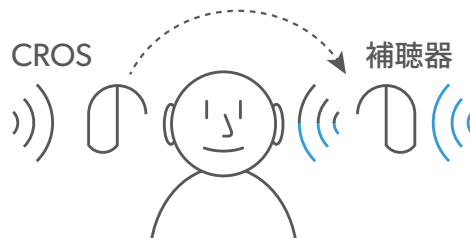

## BiCROS

いい方の耳にも難聴がある場合

補聴器はCROS送信器から転送された音と外界の音をミックスし、増幅して届ける。

※CROS/BiCROSシステムを使用する場合、Signia Assistantとマスクモードは利用不可

対象器種: Pure Charge&Go Nx  
Motion Charge&Go Nx

対応クラス: 7Nx・5Nx・3Nx

Signia Nx

対象器種: Pure Charge&Go Nx / Motion Charge&Go Nx  
Pure 312 Nx / Pure 13 Nx[T] / Motion 13 Nx  
Motion 13P Nx  
Insio Nx ITC TWIN (Bluetooth有り)  
Insio Nx ITE TWIN (Bluetooth有り)