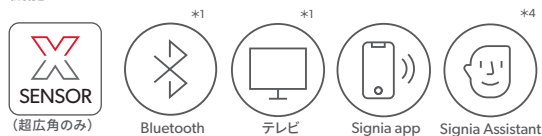

機能

TRT 詳しくは40ページをご覧ください ※2Xのみ搭載

コーティング
RIC型・耳かけ型

安心保証

電池式 RIC型 ※カラーは51ページ
をご覧ください

電池式 耳あな型 ※カラーは15ページ
をご覧ください