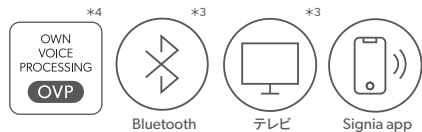

機能

TRT 詳しくは40ページをご覧ください