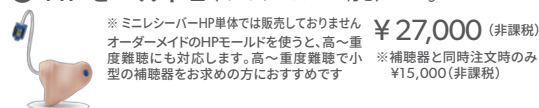

● HPモールド2 (ミニレシーバーHP付き) 対応: Signia AX以外のRIC型

*ミニレシーバーHP単体では販売しておりません
オーダーメイドのHPモールドを使うと、高~重
度難聴にも対応します。高~重度難聴で小
型の補聴器をお求めの方におすすめです

¥27,000 (非課税)
*補聴器と同時注文時のみ
¥15,000 (非課税)