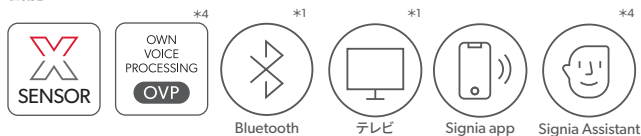

機能

TRT 詳しくは40ページをご覧ください

コーティング
RIC型・耳かけ型

安心保証

電池式 RIC型 ※カラーは51ページ
をご覧ください

電池式 耳あな型 ※カラーは15ページ
をご覧ください