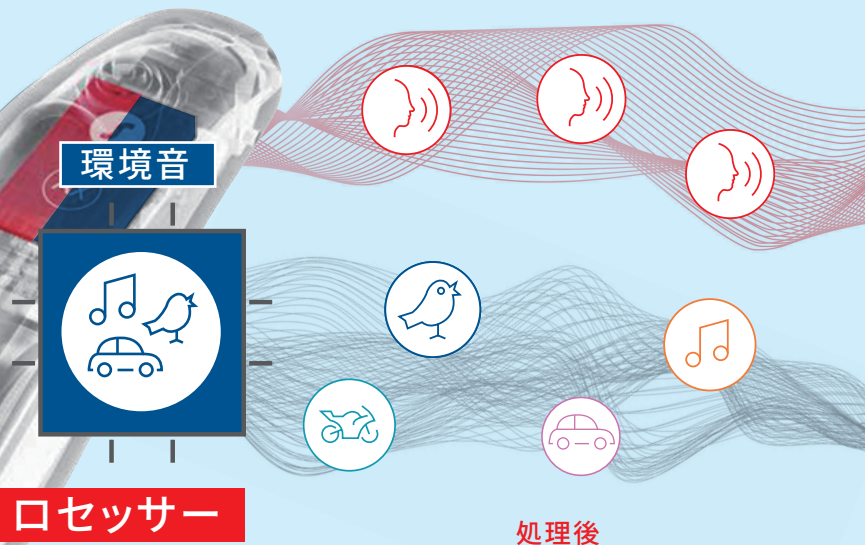

〈販売名〉補聴器 Nxシリーズ カスタム

シグニア エーエックス  
**Signia AX**

世界初※、2つの頭  
 別々に処理するダブ

※ 2021年4月、WSオーディオロジーグループ調

いままで

1つのプロセッサーでは言葉と環境音の分別に  
 限界があった。

処理後

Signia AX

処理前

「ライブサウンド」で、まるで生音

シグニア音声技術の集大成!様々な革新的な技術がさらに進化して、これまでにない聴覚体験を実現。  
 まるで生音のような、人間の耳に近い明瞭で自然な聞こえをあなたに。

# 脳で言葉と環境音を ルプロセッサー補聴器

CES 2022  
イノベーション  
アワード受賞

2つのプロセッサーが言葉と環境音を別々に処理。  
賢さ2倍でよりくっきり、すっきり聞こえる。

言葉がよりくっきり

環境音がよりすっきり

## 優れた機能で補聴器ライフをさらに便利に

100シーン自動対応のXセンサー搭載。<sup>\*2</sup>  
どこにいても、何をしても最適な音をあなたに。

iPhoneもAndroidスマートフォンも、  
通話・音楽が直接補聴器に届いて聞ける。<sup>\*3</sup>  
テレビも自分の音量で楽しめる。

マスクモード搭載でマスク越しの会話も聞きやすい。  
スマホアプリでワンクリックONにすればすぐに使える。