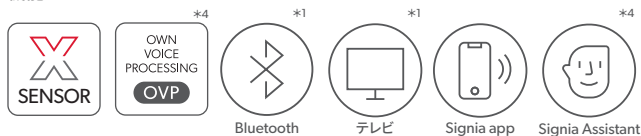

機能

TRT 詳しくは40ページをご覧ください

コーティング
RIC型・耳かけ型

安心保証

電池式 RIC型 ※カラーは51ページ
をご覧ください

電池式 耳あな型 ※カラーは15ページ
をご覧ください