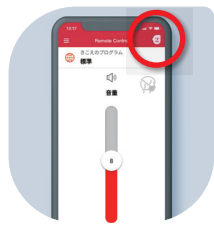

## シグニア アシスタント Signia Assistant<sup>\*4</sup> でいつでも聞こえをAIサポート

世界初!人工知能(AI)技術を活用した補聴器使用支援システム

- Signia app (シグニアアプリ) を開き、Signia Assistant と対話形式でやり取りするだけで、あなたの好みや環境に合った音に調節可能。
- 24時間、365日自動対応でいつでも使えるから安心。