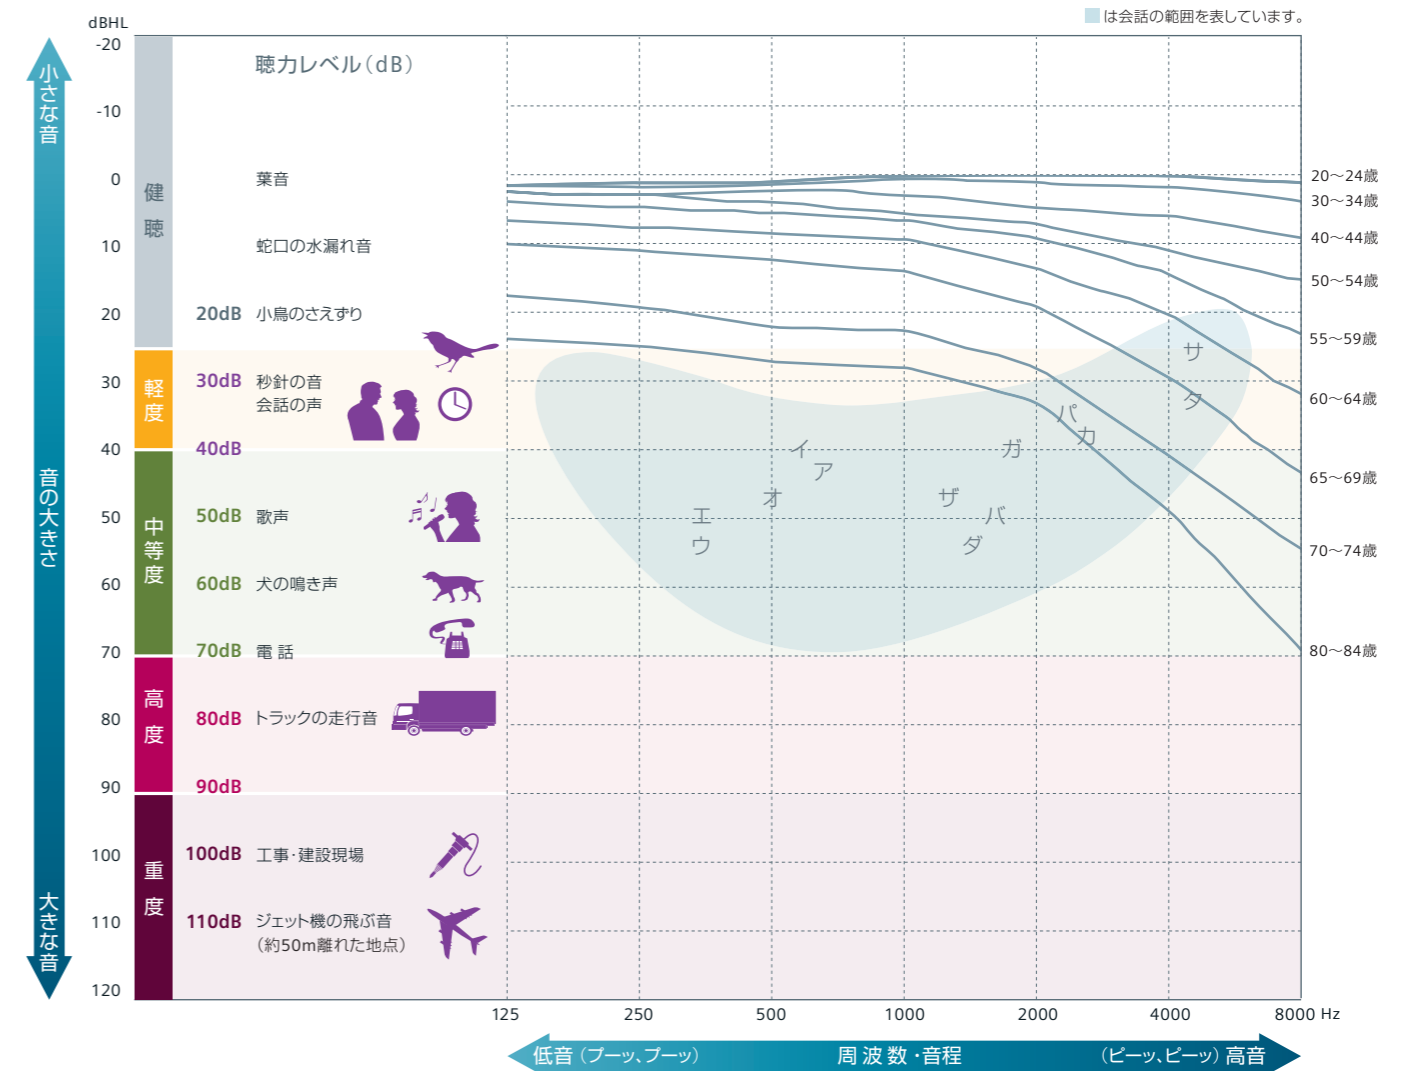

4 言葉の聞き取り、聴き取り能力の低下⁽⁵⁾

片耳装用だと、補聴器をつけていない方の耳は言葉の聞き取り能力が次第に衰えていく場合があるという研究結果があります。

5 両耳装用だと、音の方向を捉えやすい

聞こえの範囲イメージ図

両耳に音が入るので、聞こえの範囲が左右に広がり、音の場所を捉えやすくなります。音の方向が分からないと道路沿いを歩行中などに危険性が高まります。

聞こえのこと

難聴のこと

補聴器を選ぶ前に
知っておきたいこと。

■ 耳の構造と役割

難聴の種類	伝音難聴	感音難聴	混合性難聴
解説	中耳炎や鼓膜の損傷・病気などが原因で、音が伝わりにくくなることによる難聴	加齢や病気、長時間騒音下にいることなどが原因の難聴	伝音難聴と感音難聴の両方が同時に起こる難聴
	医学的に治療できるケースも。難聴が残る場合は補聴器を使う事もあります。	医学的治療では治らず、補聴器を使うケースも。難聴レベルや周りの状況によっては、補聴器を装着しても聞き取りが困難なケースもあります。	

出典：立木 孝 他：日本人聴力の加齢変化の研究 Audiology Japan 45:241、241~250(2001)より改編

■ 加齢に伴う聴力の変化

難聴が進むにつれて、聞こえる音が減っていきます。聴力の低下は30代からすでに始まっています。

■ 聞こえの目安

軽度 25dBHL~40dBHL	中等度 40dBHL~70dBHL	高度 70dBHL~90dBHL	重度 90dBHL以上
小声が聞こえにくい	普通の声の大きさが聞こえにくい	少し離れると大声でも聞こえにくい	耳元で大声でも聞こえにくい