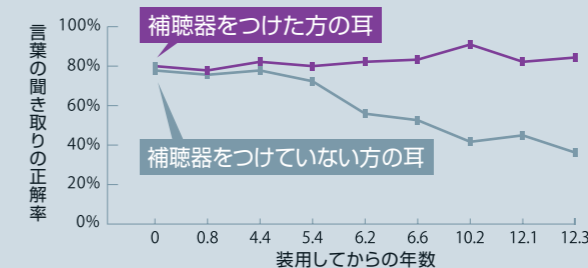

出典:

- (1) JapanTrakの2010/2009購入時期別の補聴器両耳装用者率より
- (2) 補聴器1年間使用後の主観的評価によるデータ(スキャンジナビアンオージオロジーより抜粋)
- (3) 米国立加齢研究所(NIA)が1990~2008年にわたり実施した、「難聴と認知症との関連性についての調査」
- (4) 認知症施策推進総合戦略~認知症高齢者等にやさしい地域づくりに向け~(新オレンジプラン)厚生労働省2015年1月発表
- (5) JAAA 141-149, Vol. 6/No. 2 Mar. 1995

1 海外では両耳装用が一般的⁽¹⁾

アメリカでは補聴器の両耳装用率が日本の約2.5倍あります。補聴器使用者10人中約8人が両耳につけています。

2 両耳装用は満足度が高いという事実⁽²⁾

両耳装用は様々な環境において満足度が高い事が判明しています。

3 難聴を放置すると認知症になるリスクが上昇⁽³⁾

軽度難聴では認知症のリスクがわずかに上昇、中等度及び重度難聴の患者では認知症のリスクが顕著に増大していることが判明しました。また、日本の厚生労働省も、「難聴も認知症の危険因子」としています。⁽⁴⁾

4 言葉の聞き取り、聴き取り能力の低下⁽⁵⁾

片耳装用だと、補聴器をつけていない方の耳は言葉の聞き取り能力が次第に衰えていく場合があるという研究結果があります。

5 両耳装用だと、音の方向を捉えやすい

聞こえの範囲イメージ図

両耳に音が入るので、聞こえの範囲が左右に広がり、音の場所を捉えやすくなります。音の方向が分からないと道路沿いを歩行中などに危険性が高まります。

聞こえのこと

難聴のこと

補聴器を選ぶ前に
知っておきたいこと。