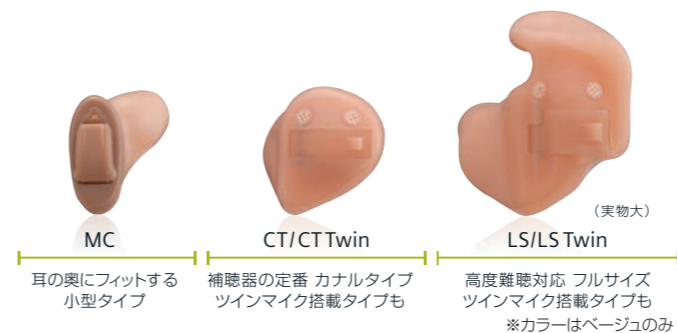

※補聴器は非課税です

※カラーはページのみ

こんな方におすすめ!

- 価格重視で基本性能を備えた補聴器が欲しい

基本性能を備えたベーシック対応の補聴器

価格重視で、基本性能を備えた耳かけ型・耳あな型補聴器。
快適な装用感と基本性能が毎日の聞こえをサポートします。

● ナノコート (耳かけ型のみ)

ナノレベルのコーティングが補聴器をサビや水分による故障から守ります。

● 名前刻印対応 名入れ対応 詳しくは16ページへ

※★のカラーは名前刻印対象外です
※製品の色と形は印刷と異なる場合があります

豊富なカラーバリエーション

ご購入後のカラー変更は¥6,000(非課税)です。

*フック部分も本体と同じカラーの場合があります。また、スケルトンカラーのバッテリーロッカーの色はすべてグラナイトとなり、写真と異なります

製品名	難聴レベル	適合聴力	両耳価格	片耳価格	チャンネル数	最大プログラム数	使用電池/電池寿命(連続使用)
Life	軽 ▶ 中	チューブ: ~50dB イヤフック: ~60dB	¥162,000	¥90,000	4ch	1	PR41 312 約240時間
S Dir	軽 ▶ 中 ▶ 高	~80dB	¥122,400	¥68,000	4ch	4	PR48 13 約400時間
Dir	中 ▶ 高	~90dB	¥140,400	¥78,000	4ch	3	PR48 13 約400時間
SP Dir	高 ▶ 重	~110dB	¥176,400	¥98,000	4ch	3	PR44 675 約600時間

販売名

耳かけ型: シーメンス補聴器 INTUIS

※補聴器は非課税です

装用イメージ

MC: 耳の奥にフィットする小型タイプ
CT/CTTwin: 補聴器の定番 カナルタイプ ツインマイク搭載タイプも
LS/LS Twin: 高度難聴対応 フルサイズ ツインマイク搭載タイプも
※カラーはベージュのみ

● 抗菌加工で清潔・簡単お手入れ (耳あな型のみ)

表面に抗菌効果のある特殊なコーティングを施しているため、汚れが付着しても簡単にお手入れできます。