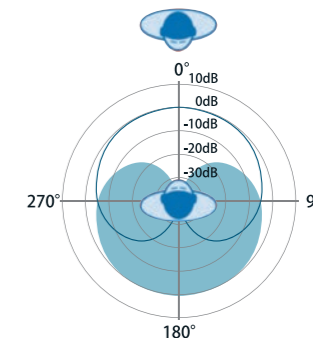

バイナックス
binax

マイコン
miCON

あなたのライフスタイルに合わせる シーメンステクノロジー

会話の聞きとりやすさ、快適な聞き心地、音の自然さ…。補聴器ユーザーのさまざまなニーズに応えるオールマイティな補聴器。日本語特有の聞きとりやすさも追求。開発陣が実際に耳で音を確認しながら最適なバランスに調節しました。性能表に出ない聞き心地にまで、配慮されています。それがシーメンス補聴器のバイナックス(2014年発売)とマイコン(2013年発売)です。

補聴器の課題だった、「聞きとり」と「聞き心地」を両立。

従来は言葉の「聞きとり」を優先すると「聞き心地」が損なわれがちでした。バイナックスとマイコンはこの二つを高品位にバランス。長時間装用しても疲れにくい聞こえで、補聴器をつけていることを忘れさせてくれます。

一人ひとりに合わせて調整できる、パーソナライズ機能。

一人ひとりの好みに合わせて音を調整できます。永くお使いいただけるように、お好みに合わせて、きめ細かな調整ができます。

バイナックス・マイコン共通性能

■ 声はしっかり、他の音はすっきり聞きたい。

48ch*

補聴器最高クラスの48chが従来の3倍の細かさで音をふるいにかけるから、今までの補聴器とは別次元の静かさで会話を余すことなく拾います。さらに、両耳に装用すると、片耳あたりの音量が少なくすすむため、より静かで自然な聞き心地を実現します。

*7bx・7miのみ。5bx・5miでは32ch、3bx・3miでは24chとなります
*両耳装用の利点については11・12ページをご覧ください

■ こもった音にならない、
クリアで自然な音で聞きたい。

12 kHz*

従来の補聴器では不可能だった12kHzの高音域までを再生できます。それにより、原音により近い自然で耳なじみがいい聞き心地が得られます。

*7bx・7miのみ(Nitroを除く)

■ 騒がしいところでも、大事な話は漏らさず聞きたい。

指向性パワーエンハンス*

横や後の音を大幅に抑えることで、前からの声ますます聞きやすくなります。また、両耳に装用することで聴覚がさらに活きるので、必要な声に、さらに集中しやすくなります。

*7bx・7mi・5bxのみ