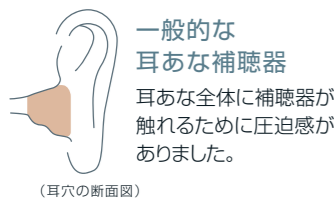

*1 2014年12月時点、補聴器として(当社調べ)
*2 2012年当社調べ。シーメンス補聴器購入者データ

① ワンタッチで取り付けもつけ外しも簡単

つかみやすい独特のフォルムなので細かい作業が苦手な方でもワンタッチで着ける(外す)ことができます。

② 圧迫感が少なく快適な着け心地

オーダーメイドで、耳にぴったりはまるだけでなく耳の奥まで入らない構造なので、不快な圧迫感やムシがなく、快適な着け心地を実現します。