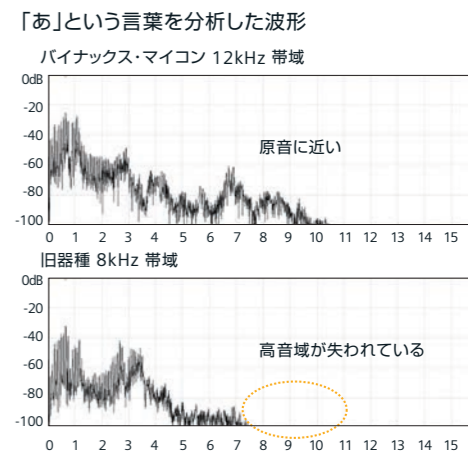

■ こもった音にならない、
クリアで自然な音で聞きたい。

12 kHz*

従来の補聴器では不可能だった12kHzの高音域までを再生できます。それにより、原音により近い自然で耳なじみがいい聞き心地が得られます。

*7bx・7miのみ(Nitroを除く)

■ 騒がしいところでも、大事な話は漏らさず聞きたい。

指向性パワーエンハンス*

横や後の音を大幅に抑えることで、前からの声ますます聞きやすくなります。また、両耳に装用することで聴覚がさらに活きるので、必要な声に、さらに集中しやすくなります。

*7bx・7mi・5bxのみ