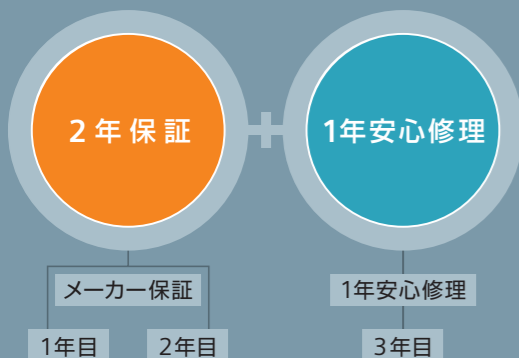

■ シーメンス補聴器の修理サービス

※リモコンの保証期間は2年間

① 保証期間内は無料で修理 補聴器本体に自然故障*が生じた場合

*取扱説明書等の注意書きに従った正常な使用状態で故障した場合
*紛失および過失による故障(シェル破損や水没など)ならびに、電池やイヤチップなどのアクセサリ類は、保証および安心修理の対象外です

② さらにプラス1年間は修理金額のご負担 → 最高2万円までの安心修理期間

「1年安心修理」は入会金などの費用が一切かかりません。

③ 120日以内の無料再作 (耳あな型オーダーメイド補聴器)

耳あな型オーダーメイド補聴器の形が耳に合わない場合、お買い上げの日から120日以内の再作を無料で行います(その他、詳しい保証規定は添付の保証書によります)。

シバントス株式会社

〒252-0303 神奈川県相模原市南区相模大野5-29-15 <http://www.bestsound-technology.jp>

■ 「シーメンス補聴器」お客様コールセンター

■ 販売店様専用問合せ窓口 本社・カスタマーサービス部

オーミミ オーミミ
☎ 0800-888-0303

Tel.042-740-0022 Fax.042-765-7237

営業時間 9:00-17:00(土・日・祝日 定休日)

ヨイミミ
☎ 0800-222-4133 Fax 0800-888-4133

Tel.042-765-7211 Fax.042-765-7237

営業時間 平日 9:00-18:30 土曜日 9:00-17:00(日・祝日 定休日)

※本フリーコールはIP電話からはつながりません。その場合は通常の電話番号までお問い合わせください。

シーメンス補聴器のご相談・ご利用は当店へ

SIEMENS