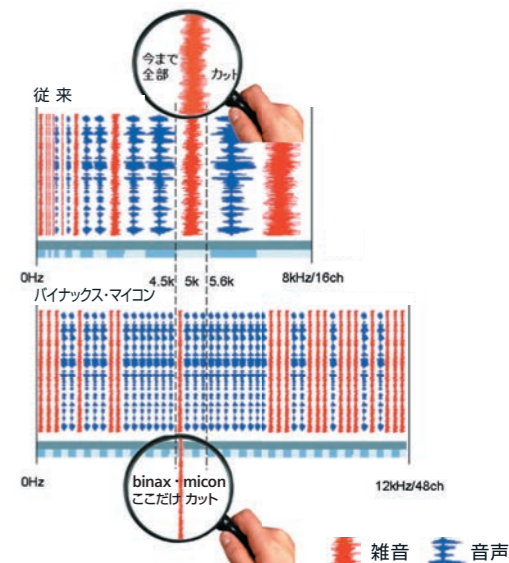

バイナックス・マイコン共通性能

■ 声はしっかり、他の音はすっきり聞きたい。

48ch*

補聴器最高クラスの48chが従来の3倍の細かさで音をふるいにかけるから、今までの補聴器とは別次元の静かさで会話を余すことなく拾います。さらに、両耳に装用すると、片耳あたりの音量が少なくすすむため、より静かで自然な聞き心地を実現します。

*7bx・7miのみ。5bx・5miでは32ch、3bx・3miでは24chとなります
*両耳装用の利点については11・12ページをご覧ください