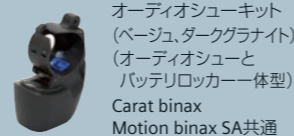

こんな方におすすめ!

- ●初めて補聴器を使う
- ●目立たない補聴器が良い
- ●電池が長持ちして欲しい

TRT ※耳鼻科医の診療が必要になります
※binaxシリーズのみ

子供用アクセサリ

オーディオシューキット
(ベージュ、ダークグラナイト)
(オーディオシューと
バッテリーロッカー一体型)
Carat binax
Motion binax SA共通

本体と同時購入 ¥4,000 (非課税)
本体購入後の取付* ¥10,000 (非課税)
*修理として補聴器をお預かりして加工します。