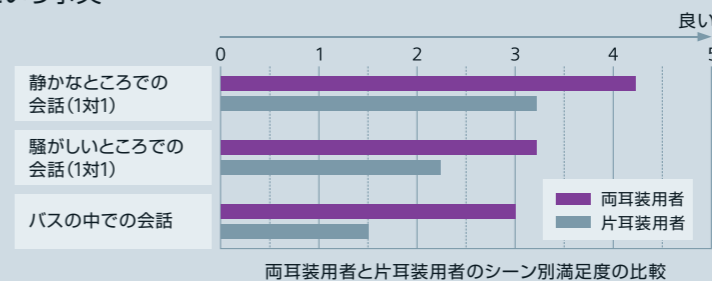

リモコンやスマートフォンアプリでボリュームや音色を簡単便利に調整できます。しかも、補聴器を操作していることが気付かれにくく、スマート。

片耳だけの補聴器は、 片目で見ると同じです

片目で見ると視野が狭まり遠近感が分かりません。同様に、片耳で聞いても、音の広がりや方向感は分かりません。目も耳も二つあることにはちゃんと理由があるのです。だからこそ、補聴器の両耳装用を推進しています。

アメリカでは10人中約8人が両耳に補聴器を装着しています。確かな聞こえのために、日本でも両耳装用をおすすめします。

出典:

- (1) JapanTrakの2010/2009購入時期別の補聴器両耳装用者率より
- (2) 補聴器1年間使用後の主観的評価によるデータ(スキャンジナビアンオージオロジーより抜粋)
- (3) 米国立加齢研究所(NIA)が1990~2008年にわたり実施した、「難聴と認知症との関連性についての調査」
- (4) 認知症施策推進総合戦略~認知症高齢者等にやさしい地域づくりに向け~(新オレンジプラン)厚生労働省2015年1月発表
- (5) JAAA 141-149, Vol. 6/No. 2 Mar. 1995

1 海外では両耳装用が一般的⁽¹⁾

アメリカでは補聴器の両耳装用率が日本の約2.5倍あります。補聴器使用者10人中約8人が両耳につけています。

2 両耳装用は満足度が高いという事実⁽²⁾

両耳装用は様々な環境において満足度が高い事が判明しています。

3 難聴を放置すると認知症になるリスクが上昇⁽³⁾

軽度難聴では認知症のリスクがわずかに上昇、中等度及び重度難聴の患者では認知症のリスクが顕著に増大していることが判明しました。また、日本の厚生労働省も、「難聴も認知症の危険因子」としています。⁽⁴⁾

4 言葉の聞き取り、聴き取り能力の低下⁽⁵⁾

片耳装用だと、補聴器をつけていない方の耳は言葉の聞き取り能力が次第に衰えていく場合があるという研究結果があります。

5 両耳装用だと、音の方向を捉えやすい

聞こえの範囲イメージ図

両耳に音が入るので、聞こえの範囲が左右に広がり、音の場所を捉えやすくなります。音の方向が分からないと道路沿いを歩行中などに危険性が高まります。

聞こえのこと

難聴のこと

補聴器を選ぶ前に
知っておきたいこと。