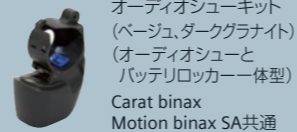

子供用アクセサリ

オーディオシューキット
(ベージュ、ダークグラナイト)
(オーディオシューと
バッテリーロッカー一体型)
Carat binax
Motion binax SA共通
本体と同時購入 ¥4,000 (非課税)
本体購入後の取付* ¥10,000 (非課税)
*修理として補聴器をお預かりして加工します

快適で目立たない小型耳かけ型補聴器

自然な聞こえで会話が聞き取りやすい補聴器です。
操作が簡単で従来品よりも約20%小さく、目立ちにくい補聴器です。