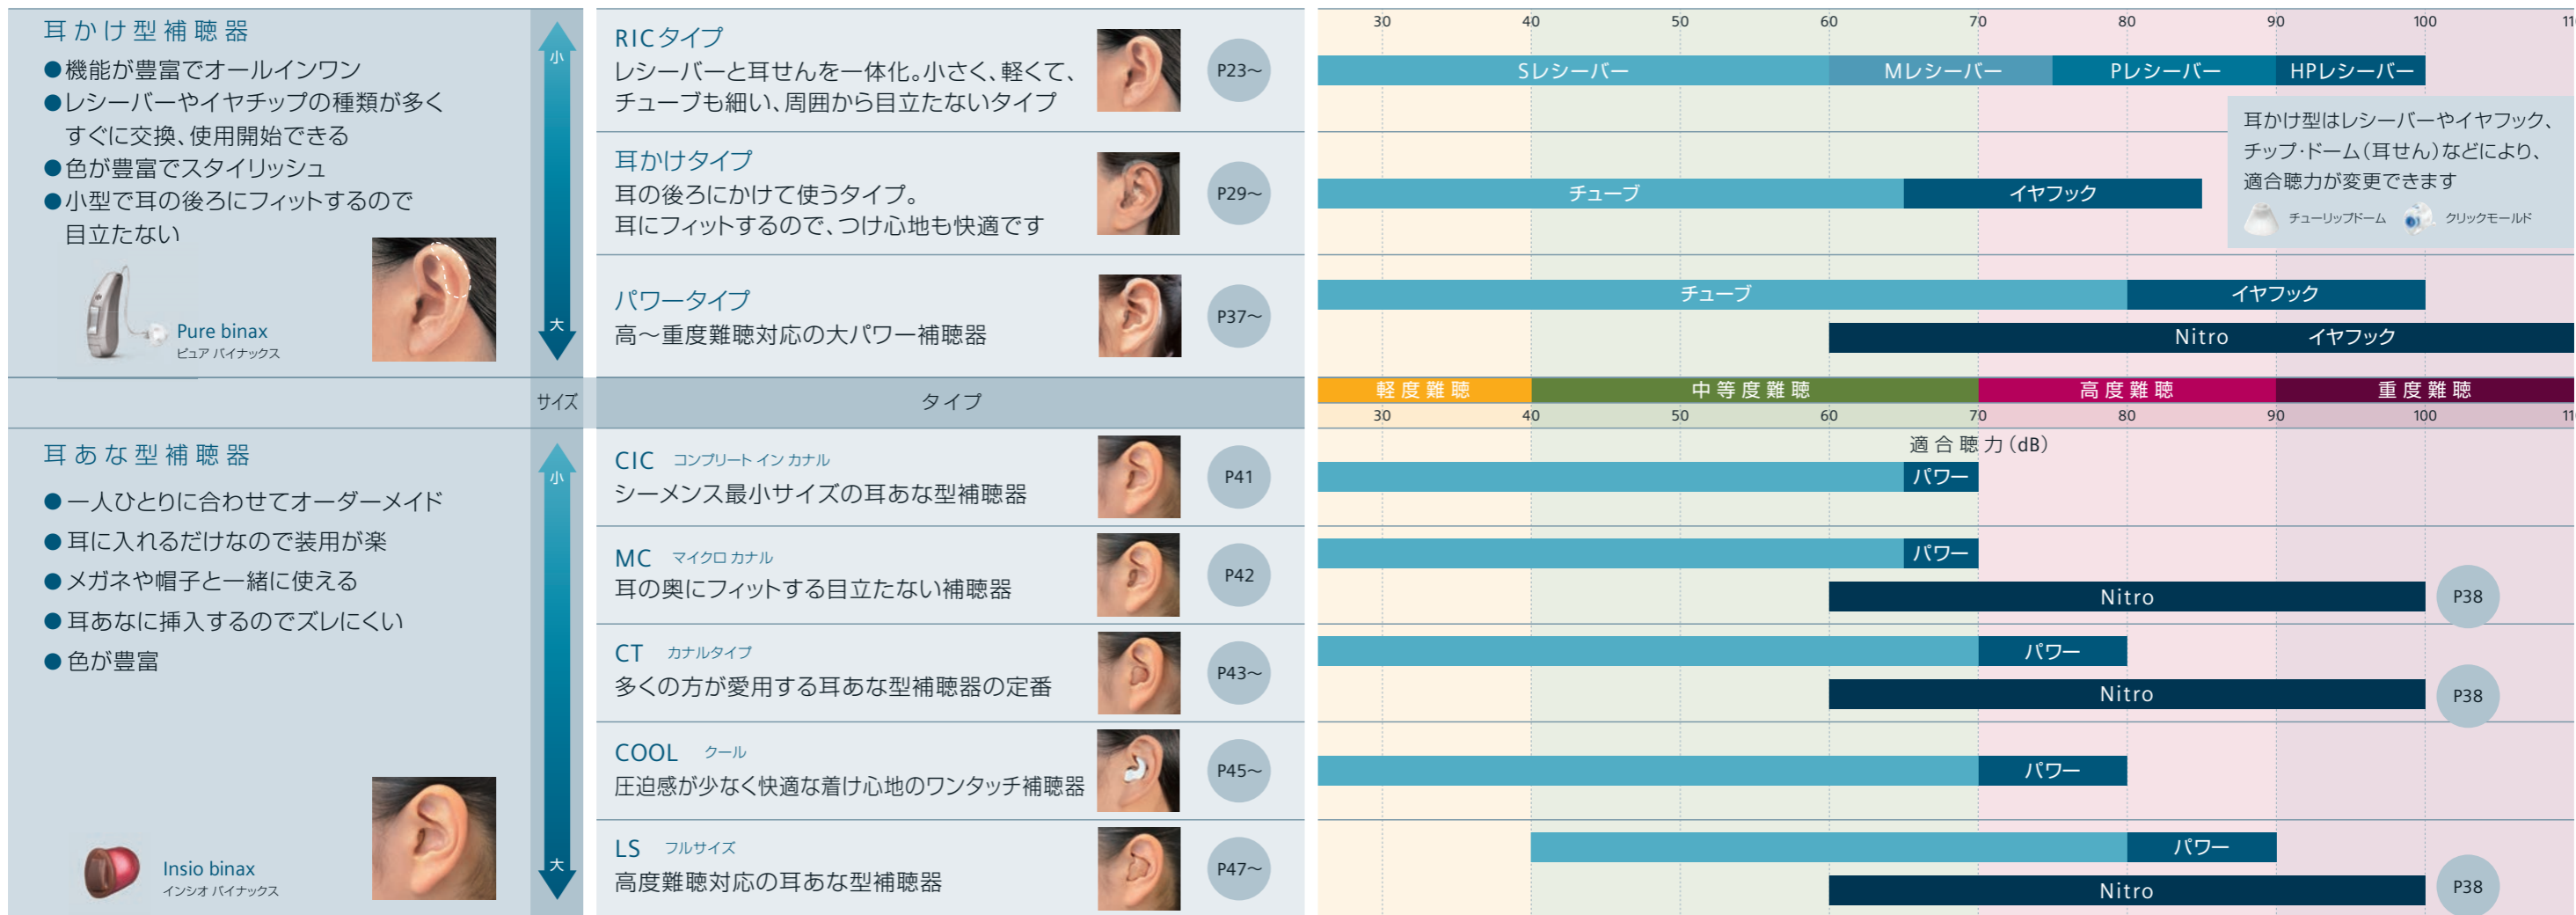

補聴器にはさまざまなタイプがあります。
聞こえのレベルやお好みにあわせてお選びいただけます。

名前刻印 ¥2,160 (税込/1台につき)

「名前刻印」で、世界に1つだけのあなたの補聴器にしませんか？
※カタカナ・ひらがなで最大6文字まで刻印可能 ※Aquaris及びAcelは対象外です
※カラーによっては刻印ができないものもあります
※本体購入後の刻印は、修理扱い(¥8,640税込)。

P37

P38

P38

P38