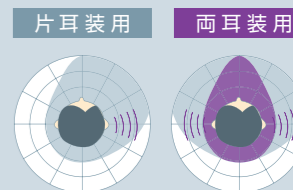

リモコンやスマートフォンアプリでボリュームや音色を簡単便利に調整できます。しかも、補聴器を操作していることが気付かれにくく、スマート。

片耳だけの補聴器は、 片目で見ると同じです

片目で見ると視野が狭まり遠近感が分かりません。同様に、片耳で聞いても、音の広がりや方向感は分かりません。目も耳も二つあることにはちゃんと理由があるのです。だからこそ、補聴器の両耳装用を推進しています。

アメリカでは10人中約8人が両耳に補聴器を装着しています。確かな聞こえのために、日本でも両耳装用をおすすめします。

1 海外では両耳装用が一般的⁽¹⁾

アメリカでは補聴器の両耳装用率が日本の約2.5倍あります。補聴器使用者10人中約8人が両耳につけています。

2 両耳装用は満足度が高いという事実⁽²⁾

両耳装用は様々な環境において満足度が高い事が判明しています。

3 難聴を放置すると認知症になるリスクが上昇⁽³⁾

軽度難聴では認知症のリスクがわずかに上昇、中等度及び重度難聴の患者では認知症のリスクが顕著に増大していることが判明しました。また、日本の厚生労働省も、「難聴も認知症の危険因子」としています。⁽⁴⁾

4 言葉の聞き取り、聴き取り能力の低下⁽⁵⁾

片耳装用だと、補聴器をつけていない方の耳は言葉の聞き取り能力が次第に衰えていく場合があるという研究結果があります。

5 両耳装用だと、音の方向を捉えやすい

聞こえの範囲イメージ図

両耳に音が入るので、聞こえの範囲が左右に広がり、音の場所を捉えやすくなります。音の方向が分からないと道路沿いを歩行中などに危険性が高まります。

聞こえのこと

難聴のこと

補聴器を選ぶ前に
知っておきたいこと。