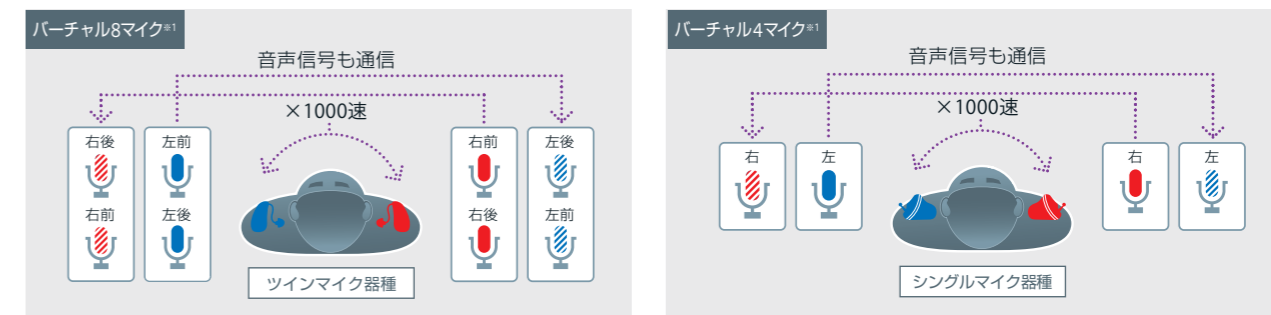

*7bx・7mi・5bxのみ

脳の聴覚メカニズムの研究から生まれた バイナックス
スーパーナチュラルヒヤリング binax

ザワザワしたレストラン、風がゴーゴー吹く屋外、
車中や教室でもレーダーのようにピンポイントで言葉を拾い、
補聴器をつけている事を忘れてしまうほど自然な聞こえを実現。
開発段階から日本語の聞き取りやすさにもこだわり、
日本人が好む優しい聞き心地をプラス。

両耳装用でより自然な聞こえに。

バーチャルマイクテクノロジー

人は本来、両耳で聞いています。両耳で聞くから、正しく、きれいに、集中して聞くことができます。binaxは、この脳の働きを助けます。だからbinaxは両耳で使わなければ、もったいない。

両耳の2台は常に無線で高速通信し、
より高精度な指向性効果をもたせ、高度な音声処理環境を構築。
消費電力は従来とほぼ同じ。エコなところもbinaxのテクノロジーです。

シーメンス両耳通信技術は2012年にドイツの最も革新的な発明や技術に与えられる「ジャーマン・フューチャー・プライズ」を受賞。世界で認められた技術です。