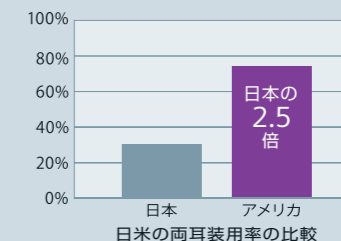

リモコンやスマートフォンアプリでボリュームや音色を簡単便利に調整できます。しかも、補聴器を操作していることが気付かれにくく、スマート。

片耳だけの補聴器は、 片目で見ると同じです

片目で見ると視野が狭まり遠近感が分かりません。同様に、片耳で聞いても、音の広がりや方向感は分かりません。目も耳も二つあることにはちゃんと理由があるのです。だからこそ、補聴器の両耳装用を推進しています。

アメリカでは10人中約8人が両耳に補聴器を装着しています。確かな聞こえのために、日本でも両耳装用をおすすめします。

出典:

- (1) JapanTrakの2010/2009購入時期別の補聴器両耳装用者率より
- (2) 補聴器1年間使用後の主観的評価によるデータ(スキャンジナビアンオージオロジーより抜粋)
- (3) 米国立加齢研究所(NIA)が1990~2008年にわたり実施した、「難聴と認知症との関連性についての調査」
- (4) 認知症施策推進総合戦略~認知症高齢者等にやさしい地域づくりに向け~(新オレンジプラン)厚生労働省2015年1月発表
- (5) JAAA 141-149, Vol. 6/No. 2 Mar. 1995

1 海外では両耳装用が一般的⁽¹⁾

アメリカでは補聴器の両耳装用率が日本の約2.5倍あります。補聴器使用者10人中約8人が両耳につけています。

2 両耳装用は満足度が高いという事実⁽²⁾

両耳装用は様々な環境において満足度が高い事が判明しています。

3 難聴を放置すると認知症になるリスクが上昇⁽³⁾

軽度難聴では認知症のリスクがわずかに上昇、中等度及び重度難聴の患者では認知症のリスクが顕著に増大していることが判明しました。また、日本の厚生労働省も、「難聴も認知症の危険因子」としています。⁽⁴⁾