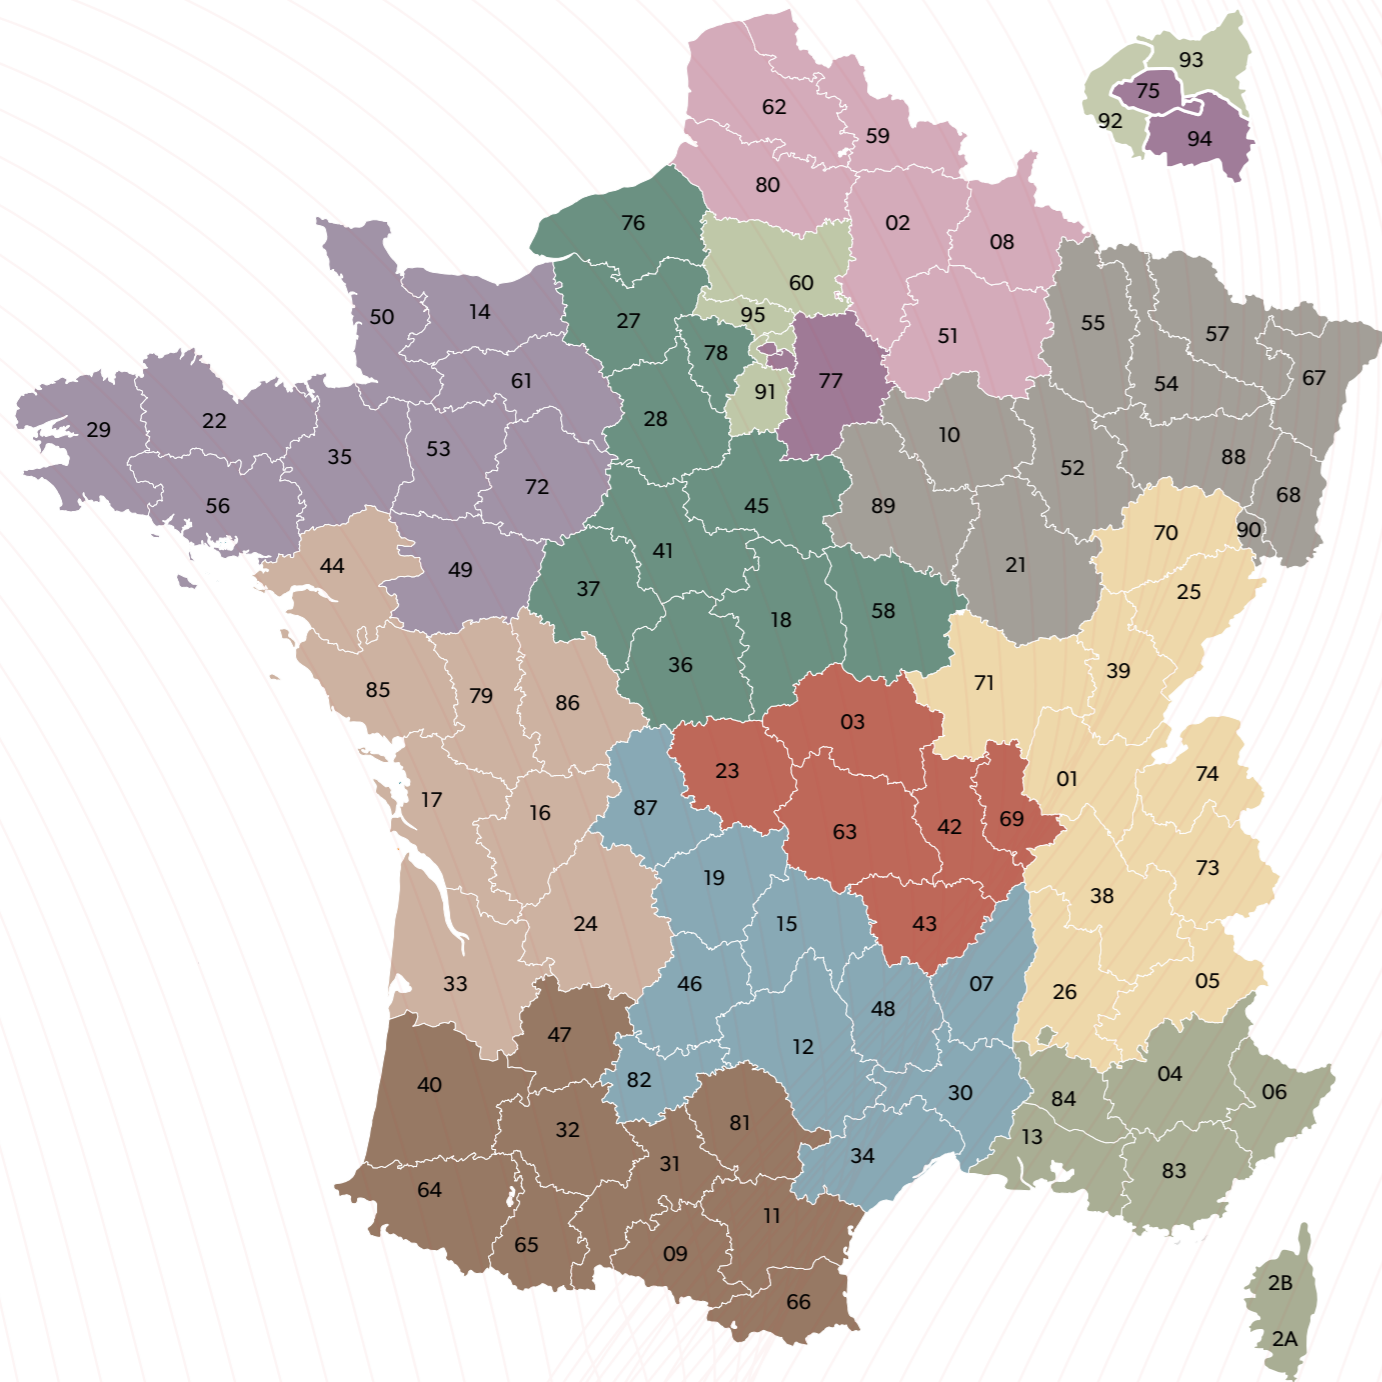

L'Équipe de vente

Vos plus proches partenaires Signia, pour vous accompagner au quotidien.

Responsables Commerciaux

En cours de recrutement
Sud Centre

Marc Codina
Paris / 77
06 17 37 03 61
marc.codina@signia-hearing.com

Charles Dalet
Sud Ouest
06 35 48 12 06
charles.dalet@signia-hearing.com

Damien de Lachèze Murel
Sud Centre
06 28 78 70 79
damien.delacheze@signia-hearing.com

Marjorie Dervaux
Nord
06 35 48 12 00
marjorie.dervaux@signia-hearing.com

Florent Geoffroy
Nord Est
06 26 01 45 67
florent.geoffroy@signia-hearing.com

Guillaume Goupil
Bretagne
06 12 02 61 21
guillaume.goupil@signia-hearing.com

Daniel Laurent
Sud Est
06 46 33 37 01
laurent.daniel@signia-hearing.com

En cours de recrutement
Centre / Relations écoles

David Munck
Ouest
06 35 48 11 93
david.munck@signia-hearing.com

Laura Oudjoudi
Région parisienne
06 25 43 87 28
laura.oudjoudi@signia-hearing.com

Alexandre Pons de Vincent
Centre / Nord Ouest
06 35 48 12 13
alexandre.pons@signia-hearing.com